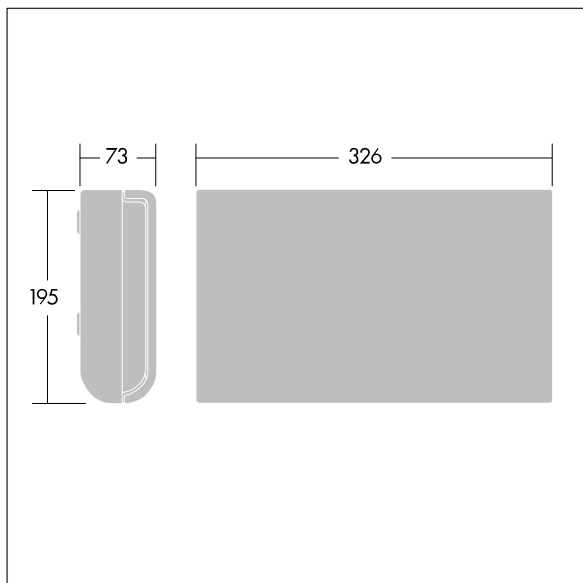

Voyager Sigma

96236788 VOYAGER SIGMA LEG ISO RIGHT

THORN

Uniwersalna oprawa oświetlenia ewakuacyjnego, oferowana również w wersji z diodami LED, charakteryzująca się niskimi wymogami konserwacyjnymi

Samoprzylepny piktogram oznakowania wyjścia ewakuacyjnego dla opraw Voyager Sigma, widoczny z odległości 30 m.

TLG_VSIG_F_RT.jpg

TLG_VYSG_M_LD1.wmf

Wartości oznaczone gwiazdką (*) są wartościami znamionowymi. Jeżeli nie podano inaczej, wartości te obowiązują dla temperatury 25°C

Produkty Thorn Lighting są stale ulepszane. Zastrzegamy sobie prawo do wprowadzania zmian technicznych lub formalnych w naszych produktach bez wcześniejszych publikacji na ten temat.