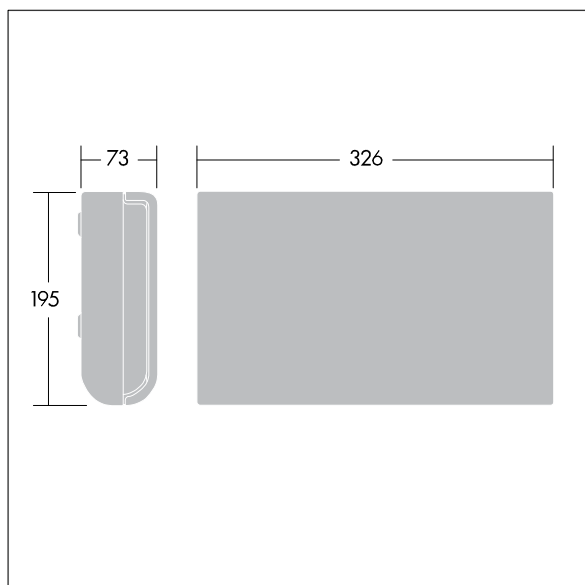

Voyager Sigma

96236787 VOYAGER SIGMA LEG ISO LEFT

THORN

Uniwersalna oprawa oświetlenia ewakuacyjnego, oferowana również w wersji z diodami LED, charakteryzująca się niskimi wymogami konserwacyjnymi

Samoprzylepny piktogram oznakowania wyjścia ewakuacyjnego dla opraw Voyager Sigma, widoczny z odległości 30 m.

TLG_VSIG_F_LT.jpg

TLG_VYSG_M_LD1.wmf

Wartości oznaczone gwiazdką (*) są wartościami znamionowymi. Jeżeli nie podano inaczej, wartości te obowiązują dla temperatury 25°C

Produkty Thorn Lighting są stale ulepszane. Zastrzegamy sobie prawo do wprowadzania zmian technicznych lub formalnych w naszych produktach bez wcześniejszych publikacji na ten temat.