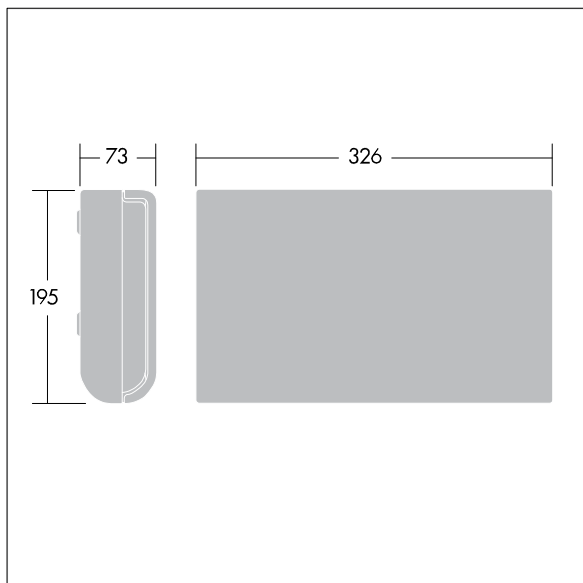

# Voyager Sigma

96236786 VOYAGER SIGMA LEG ISO DOWN

THORN

Uniwersalna oprawa oświetlenia ewakuacyjnego, oferowana również w wersji z diodami LED, charakteryzująca się niskimi wymogami konserwacyjnymi

Samoprzylepny piktogram oznakowania wyjścia ewakuacyjnego dla opraw Voyager Sigma, widoczny z odległości 30 m.

TLG\_VSIG\_F\_DN.jpg

TLG\_VYSG\_M\_LD1.wmf

Wartości oznaczone gwiazdką (\*) są wartościami znamionowymi. Jeżeli nie podano inaczej, wartości te obowiązują dla temperatury 25°C

Produkty Thorn Lighting są stale ulepszane. Zastrzegamy sobie prawo do wprowadzania zmian technicznych lub formalnych w naszych produktach bez wcześniejszych publikacji na ten temat.