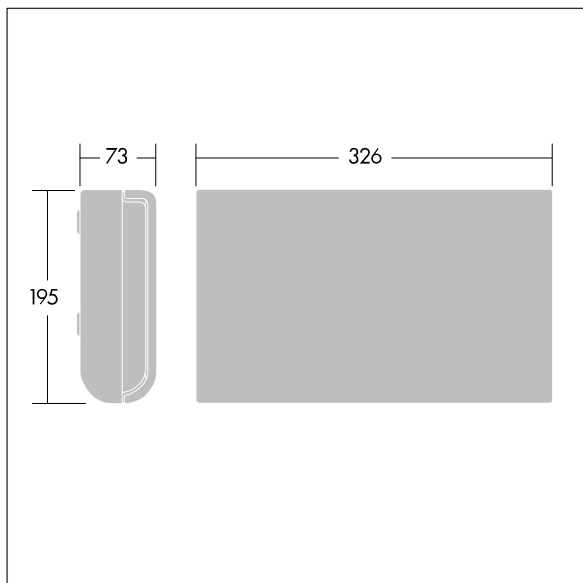

# Voyager Sigma

96236785 VOYAGER SIGMA LEG ISO UP

THORN

Uniwersalna oprawa oświetlenia ewakuacyjnego, oferowana również w wersji z diodami LED, charakteryzująca się niskimi wymogami konserwacyjnymi

Samoprzylepny piktogram oznakowania wyjścia ewakuacyjnego dla opraw Voyager Sigma, widoczny z odległości 30 m.

TLG\_VSIG\_F\_UP.jpg

TLG\_VYSG\_M\_LD1.wmf

Wartości oznaczone gwiazdką (\*) są wartościami znamionowymi. Jeżeli nie podano inaczej, wartości te obowiązują dla temperatury 25°C

Produkty Thorn Lighting są stale ulepszane. Zastrzegamy sobie prawo do wprowadzania zmian technicznych lub formalnych w naszych produktach bez wcześniejszych publikacji na ten temat.