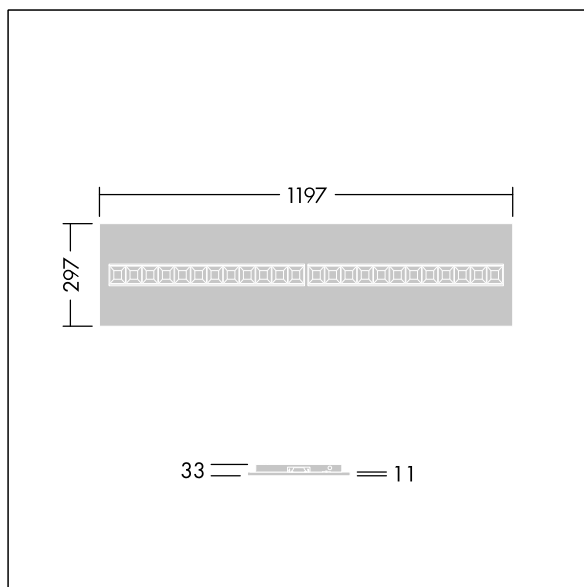

Omega Moduline

96636395 OMEGA M 4800-840 HF WHG 3X12

THORN

Omega Moduline

Dalle LED durable utilisant une source lumineuse LED modulaire remplaçable et un convertisseur, pour les bureaux et les espaces de formation. Chaque module LED complet peut être facilement remplacé sans outil et dispose d'un mécanisme d'encliquetage simple, ce qui permet de changer les modules LED en fin de vie ou de modifier la température ou le rendu des couleurs si nécessaire. La combinaison de cellules profondes et de lentilles primaires permet d'obtenir un éclairage de haute qualité avec une distribution uniforme de la lumière et un contrôle efficace de l'éblouissement à une luminosité très élevée des modules LED. Electronique, non gradable. Classe électrique II, IP20, Résistance aux impacts : IK03. Corps : blanc doux tôle d'acier. Réflecteur de module LED Finition en blanc. De série, idéal pour un montage encastré dans les plafonds à éléments modulaires et, grâce aux accessoires, montage apparent ou suspendu également possible dans les plafonds dissimulés et en plaques de plâtre. Tous les accessoires doivent être commandés séparément. Durée de vie utile médiane: L90 50000 h à 25 °C. Indice min. de rendu des couleurs: 80 Livré avec LED 4000 K.

TLG_OMGM_F_1200X300.jpg

Dimensions : 1197 x 297 x 33 mm
Puissance du luminaire: 32,7 W
Flux lumineux du luminaire: 5000 lm
Efficacité lumineuse du luminaire: 153 lm/W
Poids : 1,63 kg

TLG_OMGM_M_300X1200.wmf