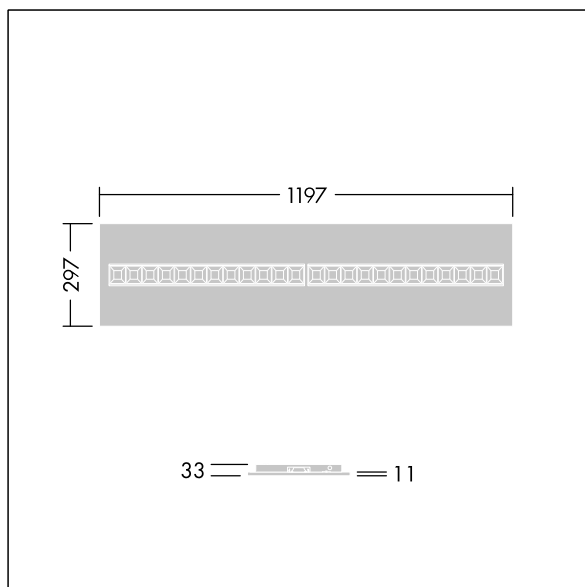

Omega Moduline

96636389 OMEGA M 3300-840 HF WHG 3X12

THORN

Omega Moduline

Dalle LED durable utilisant une source lumineuse LED modulaire remplaçable et un convertisseur, pour les bureaux et les espaces de formation. Chaque module LED complet peut être facilement remplacé sans outil et dispose d'un mécanisme d'encliquetage simple, ce qui permet de changer les modules LED en fin de vie ou de modifier la température ou le rendu des couleurs si nécessaire. La combinaison de cellules profondes et de lentilles primaires permet d'obtenir un éclairage de haute qualité avec une distribution uniforme de la lumière et un contrôle efficace de l'éblouissement à une luminosité très élevée des modules LED. Electronique, non gradable. Classe électrique II, IP20, Résistance aux impacts : IK03. Corps : blanc doux tôle d'acier. Réflecteur de module LED Finition en blanc. De série, idéal pour un montage encastré dans les plafonds à éléments modulaires et, grâce aux accessoires, montage apparent ou suspendu également possible dans les plafonds dissimulés et en plaques de plâtre. Tous les accessoires doivent être commandés séparément. Durée de vie utile médiane: L90 50000 h à 25 °C. Indice min. de rendu des couleurs: 80 Livré avec LED 4 000 K.

TLG_OMGM_F_1200X300.jpg

Dimensions : 1197 x 297 x 33 mm
Puissance du luminaire: 21,9 W
Flux lumineux du luminaire: 3200 lm
Efficacité lumineuse du luminaire: 146 lm/W
Poids : 1,63 kg

TLG_OMGM_M_300X1200.wmf