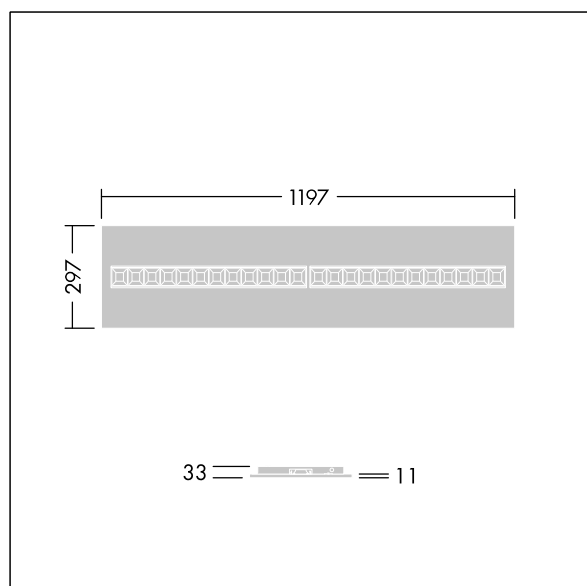

Omega Moduline

96636367 OMEGA M 4100-840 HF WHG 3X12

THORN

Omega Moduline

Dalle LED durable utilisant une source lumineuse LED modulaire remplaçable et un convertisseur, pour les bureaux et les espaces de formation. Chaque module LED complet peut être facilement remplacé sans outil et dispose d'un mécanisme d'encliquetage simple, ce qui permet de changer les modules LED en fin de vie ou de modifier la température ou le rendu des couleurs si nécessaire. La combinaison de cellules profondes et de lentilles primaires permet d'obtenir un éclairage de haute qualité avec une distribution uniforme de la lumière et un contrôle efficace de l'éblouissement à une luminosité très élevée des modules LED. Electronique, non gradable. Classe électrique II, IP20, Résistance aux impacts : IK03. Corps : blanc doux tôle d'acier. Réflecteur de module LED Finition en blanc. De série, idéal pour un montage encastré dans les plafonds à éléments modulaires et, grâce aux accessoires, montage apparent ou suspendu également possible dans les plafonds dissimulés et en plaques de plâtre. Tous les accessoires doivent être commandés séparément. Durée de vie utile médiane: L90 50000 h à 25 °C. Indice min. de rendu des couleurs: 80 Livré avec LED 4000 K.

TLG_OMGM_F_1200X300.jpg

Dimensions : 1197 x 297 x 33 mm
Puissance du luminaire: 29,1 W
Flux lumineux du luminaire: 4400 lm
Efficacité lumineuse du luminaire: 151 lm/W
Poids : 1,63 kg

TLG_OMGM_M_300X1200.wmf