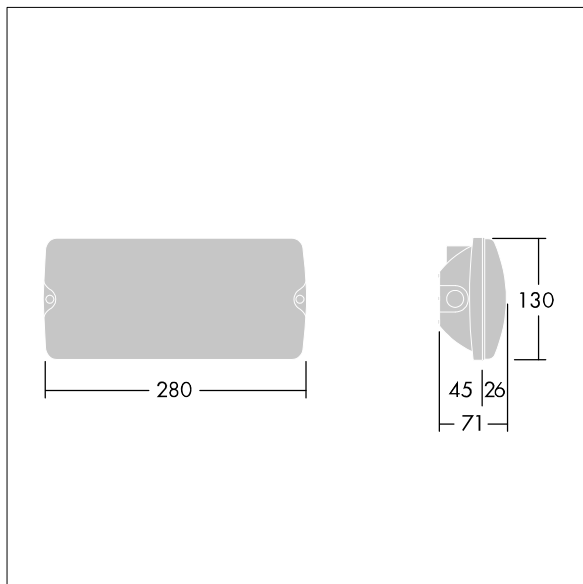

TLG_VYSO_M_LDS.wmf

Toutes les valeurs marquées d'un * sont des valeurs nominales. Thorn utilise des composants testés et éprouvés, en provenance des meilleurs fournisseurs. Dans certains cas isolés, il se peut qu'il y ait des pannes de nature technologique au niveau des LED individuels, pendant le cycle de vie nominal du produit. Les normes internationales fixent la tolérance du flux initial et de la charge associée à $\pm 10\%$. Sauf indication contraire, les valeurs sont applicables pour une température ambiante de 25 °C.

Les produits de Thorn Lighting sont perfectionnés en permanence. Nous nous réservons le droit d'apporter des modifications à nos produits sans autres publications.

© Thorn Lighting