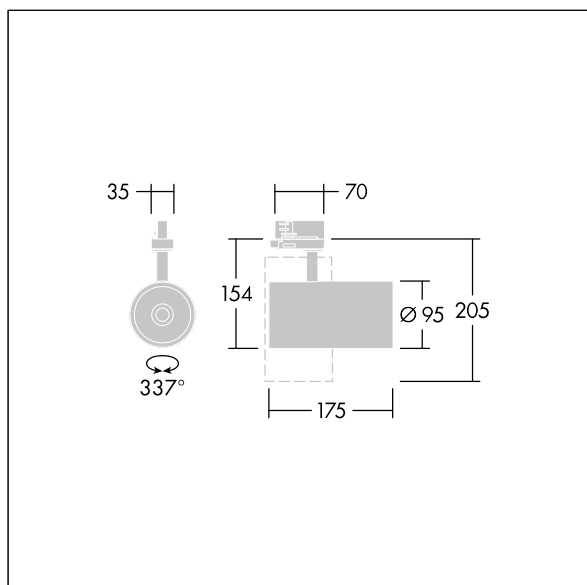

96108641 <GRAFFITI 3600-940 SWI 3GU SP BK 12X

Graffiti

Projecteur LED pour installations triphasées avec distribution lumineuse de type spot et température de couleurs stabilisée. Electronique, Luminaire commutable on/off. Classe électrique I, IP20. Corps : peinture micro-texturée aluminium fonderie noir. Réflecteur : PC « sputtered ». Projecteur avec rotation jusqu'à 337° et pivot jusqu'à 90°. Livré avec LED 4 000 K

Cet article est emballé en vrac et contient douze unités. Le code de l'article doit être commandé en multiple de douze (12/24/36/48/60...). Toutes les données de la fiche technique font référence à un seul article.

Dimensions : Ø95 x 205 mm
 Puissance du luminaire: 36,8 W
 Flux lumineux du luminaire: 3700 lm
 Efficacité lumineuse du luminaire: 101 lm/W
 Poids : 0,72 kg

TLG_GRAF_F_3GU_BK_ON.jpg

TLG_GRAF_M_3GU.wmf

Ce produit contient une source lumineuse de classe d'efficacité énergétique D.