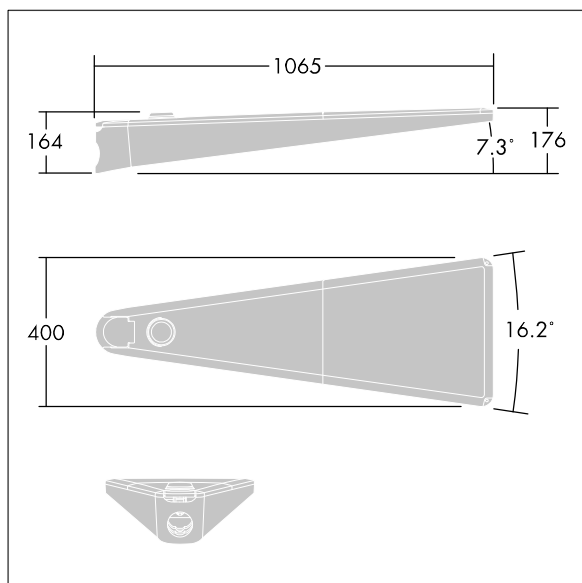

96671795 UA 48L50-740 NR CL1 T60E ANT

Urba

Lanterne d'éclairage de rue urbaine LED de taille Large avec 48 LED entraînés à 500mA avec optique route étroite. Electronique, non gradable. Classe électrique I, IP66, Résistance aux impacts : IK09. Corps : aluminium fonderie (EN AC-44300), texturé anthracite. Fermeture : verre transparent plat trempé. Fixations : acier inoxydable avec traitement anti-galvanique. Montage top sur mât de Ø 60mm. Livré avec LED 4 000 K.

Dimensions : 1078 x 400 x 357 mm

Puissance du luminaire: 71 W

Poids : 16 kg

Scx: 0.11 m²

TLG_URBA_F_LMTPGYPDB.jpg

TLG_URBA_M_LD1.wmf

Ce produit contient une source lumineuse de classe d'efficacité énergétique D.