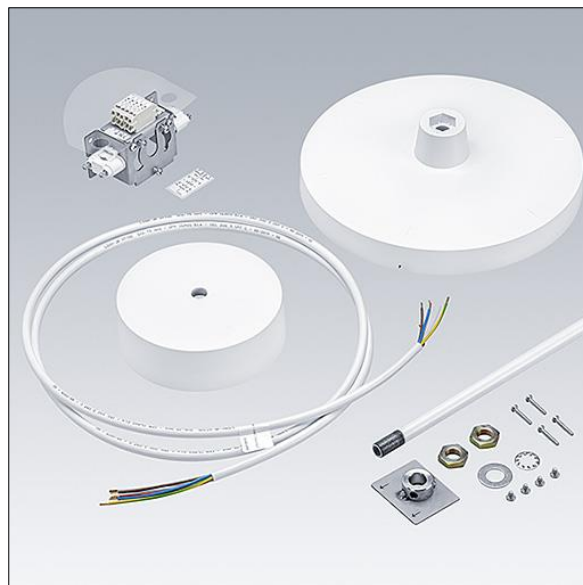

## Novaline Style

96635685 NOVS M/L SUSP SET AP2 WH

THORN

### Novaline Style

Suspension sur tige pour la gamme de produits NOVALINE Style. Accessoire pour taille M / L, consistant en un mât blanc de 1800 mm de long, borne de raccordement, plaque de retenue avec couvercle blanc, rosace de plafond en plastique blanc et câble d'alimentation.