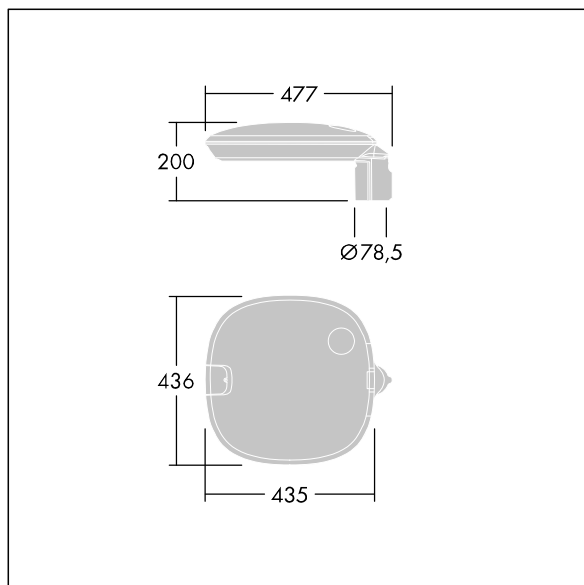

Flow

THORN

96635485 FW 36L50-740 NR CL2 T60F ANT

| | | | | | | | | | |
|----------------|--|------|------|--|--|--|--|--|---------------------------|
| ISO 9223 C5 | | IP66 | IK10 | | | | | | T _a -30 +25 |
|----------------|--|------|------|--|--|--|--|--|---------------------------|

Flow

Une lanterne LED très polyvalente avec une distribution pour Route étroite, asymétrique. non gradable
Electronique, alimentant 36 LED à 500mA. Compatible avec PL, prise Nema à 7 broches. Classe électrique II, IP66, IK10. Corps, couvercle et manchon : aluminium fonderie (EN AC-47100) thermopoudré gris anthracite 900 sablé.. Fermeture : 6 mm d'épaisseur en verre transparent. Livré avec LED 4 000 K. Montage top sur mât de Ø 60 mm, inclinaison 5°, réglable de 0° à +10°.

Dimensions : 435 x 436 x 200 mm
Puissance du luminaire: 55 W
Flux lumineux du luminaire: 8311 lm
Efficacité lumineuse du luminaire: 151 lm/W
Poids : 8,5 kg
Scx : 0.054 m²

TLG_FLOW_F_MTP_CL.jpg

TLG_FLOW_M_MTP60.wmf