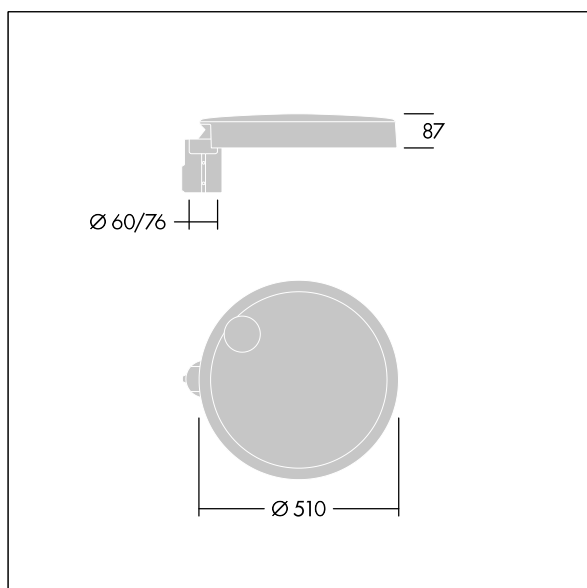

Carat

96635163 CT L 48L50-730 NR CL1 T76F ANT

THORN

Carat

Élégante lanterne urbaine, performance durable. Programmable Driver, réglé pour un rendement fixe, entraînant 48 LED à 500mA. Corps : taille Large, aluminium (EN AC-44300) fonderie, gris anthracite 900 sablé. Tige : Verre : verre. Fixations : Acier inox avec traitement anti-galvanique. Optique Route étroite, avec LED Indice min. de rendu des couleurs: 70 Température de couleur*: 3000 Kelvin fournis. Classe électrique I, Résistance aux impacts : IK08, IP66, Ta max.: 35°C. Livré avec un adaptateur à emmanchement de Ø 76 mm pré-installé pour un montage top, inclinaison de 5°

Dimensions : Ø510 x 87 mm
Puissance du luminaire: 71 W
Flux lumineux du luminaire: 10399 lm
Efficacité lumineuse du luminaire: 146 lm/W
Poids : 9,3 kg
Scx : 0.05 m²

Ce produit contient une source lumineuse de classe d'efficacité énergétique D.