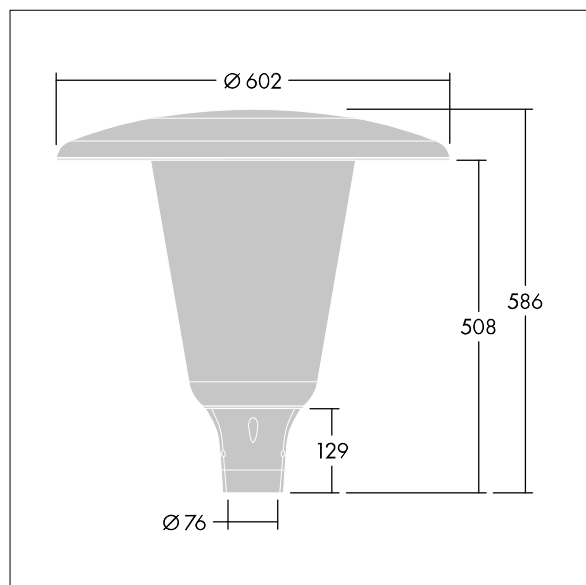

92924217 ARW 24L70-730 ES-S CL CL2 D5 T76 ANT

ISO 9223 C5	IP66	IK10					
----------------	------	------	--	--	--	--	--

Aerie

Lanterne LED discrète, à montage top, avec une conception intemporelle. Driver pour 24 LED, entraînés à 700mA avec une distribution Rue large (symétrique). Classe électrique II, IP66, IK10. Capot et socle : aluminium fonderie thermopoudré résistant à la corrosion et adapté aux environnements C5, finition texturé gris anthracite 900 sablé. Boîtier : Polycarbonate (PC) large anti-UV avec finition transparent. Livré avec LED 3 000 K. Montage top sur mât de Ø 76mm. Pré-câblé avec 5 m de câble.

Dimensions : Ø602 x 586 mm
 Puissance du luminaire: 51 W
 Flux lumineux du luminaire: 7030 lm
 Efficacité lumineuse du luminaire: 138 lm/W
 Poids : 12,35 kg
 Scx : 0.172 m²

TLG_AERI_F_W_CL.jpg

TLG_AERI_M_T76_W.wmf