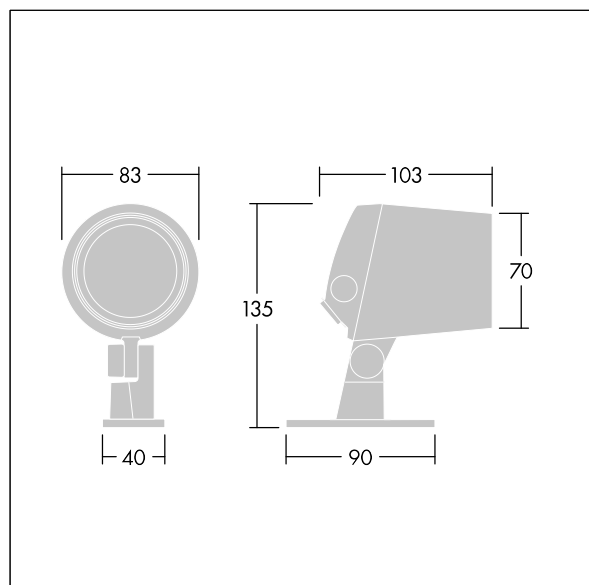

96633690 CONT3 4L50-840 MB HF ANT

ISO 9223 C5		IP66 IK08			T _a -20 +35
----------------	--	-----------	--	--	---------------------------

Contrast

Projecteur architectural de taille Small Monté sur étrier avec LED alimentées en 500mA et un faisceau medium. Driver, Flux fixe. Pré-câblé. Classe électrique II, IP66, IK08. Corps : aluminium (EN AC-44300) fonderie, thermopoudré, texturé gris anthracite 900 sablé. Compatible avec les environnements côtiers. Fermeture : verre plat trempé, ép. 5 mm. Joint : EPDM. Visserie : acier inox avec traitement GEOMET® 500. Livré avec LED 4 000 K

Dimensions : Ø83 x 103 mm
Puissance du luminaire: 8 W
Flux lumineux du luminaire: 395 lm
Efficacité lumineuse du luminaire: 49 lm/W
Poids : 0,91 kg

TLG_CON3_F_XS.jpg

TLG_CONL_M_4L.wmf

Ce produit contient une source lumineuse de classe d'efficacité énergétique F.