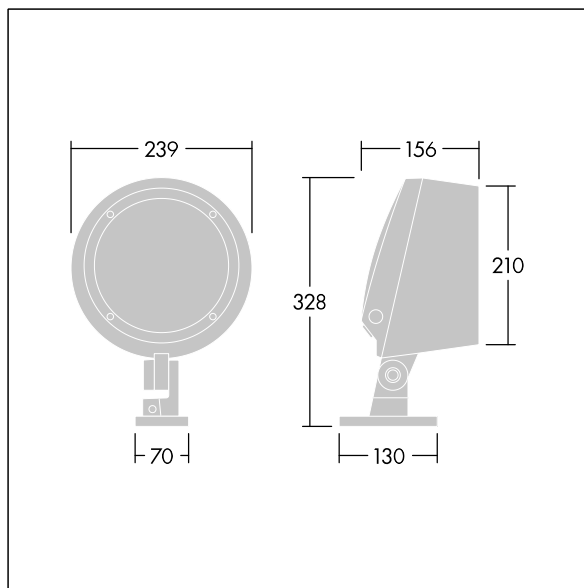

Corps : aluminium (EN AC-44300) fonderie, thermopoudré, texturé gris anthracite 900 sablé. Compatible avec les environnements côtiers. Fermeture : verre plat trempé, ép. 5 mm. Joint : EPDM. Visserie : acier inox avec traitement GEOMET® 500. Équipé d'un dispositif de protection contre les surtensions de 10 kV / 10 kA Livré avec LED blanc variable 2 200 - 4 000 K

Définition radio: basicDIM Wireless - Bluetooth® 4.x,
Fréquence radio: 2,4...2,483 GHz, Puissance d'émission radio: + 4dBm

Dimensions : Ø239 x 156 mm

Puissance du luminaire: 29 W

Flux lumineux du luminaire: 2685 lm

Efficacité lumineuse du luminaire: 93 lm/W

Poids : 5,23 kg

TLG_CON3_F_S_12L.jpg

TLG_CONL_M_12L.wmf

Ce produit contient une source lumineuse de classe d'efficacité énergétique E.

Toutes les valeurs marquées d'un * sont des valeurs nominales. Thorn utilise des composants testés et éprouvés, en provenance des meilleurs fournisseurs. Dans certains cas isolés, il se peut qu'il y ait des pannes de nature technologique au niveau des LED individuels, pendant le cycle de vie nominal du produit. Les normes internationales fixent la tolérance du flux initial et de la charge associée à ± 10 %. Sauf indication contraire, les valeurs sont applicables pour une température ambiante de 25 °C.