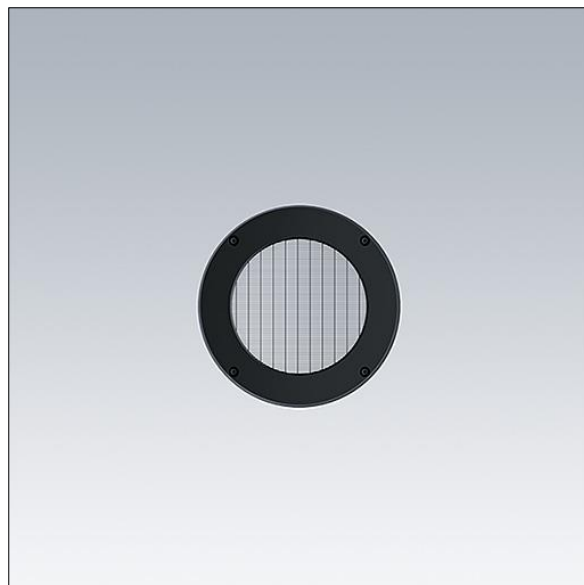

# Contrast

### Contrast

Grille montée sur un anneau rotatif pour un contrôle précis des éblouissements. À monter directement sur l'avant d'un luminaire Contrast Medium. Best resistance against corrosion. Compatible with seaside installation.