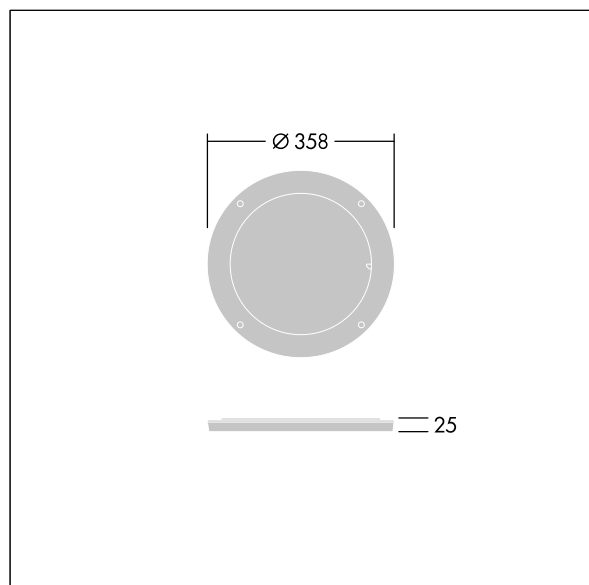

Contrast

96633479 CONT3 36/52L HONEY COMB BK

THORN

ISO 9223
C5

Contrast

Alvéole pour le contrôle des éblouissements. À monter directement sur l'avant d'un luminaire Contrast Large. Best resistance against corrosion. Compatible with seaside installation.

TLG_CON3_F_S_ACCESS_HONEYCOMB.jpg

TLG_CONL_M_36-52LHF.wmf

Toutes les valeurs marquées d'un * sont des valeurs nominales. Sauf indication contraire, les valeurs sont applicables pour une température ambiante de 25 °C.