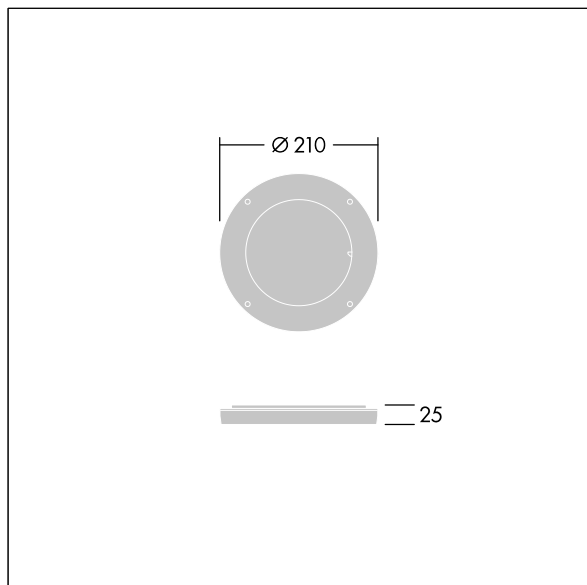

TLG_CONL_M_12LHF.wmf

Toutes les valeurs marquées d'un * sont des valeurs nominales. Sauf indication contraire, les valeurs sont applicables pour une température ambiante de 25 °C.

Les produits de Thorn Lighting sont perfectionnés en permanence. Nous nous réservons le droit d'apporter des modifications à nos produits sans autres publications.

© Thorn Lighting