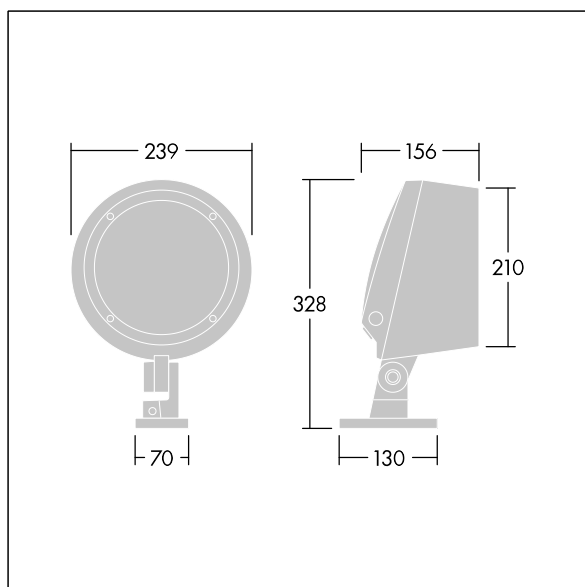

Corps : aluminium (EN AC-44300) fonderie, thermopoudré, texturé gris anthracite 900 sablé. Compatible avec les environnements côtiers. Fermeture : verre plat trempé, ép. 5 mm. Joint : EPDM. Visserie : acier inox avec traitement GEOMET® 500. Équipé d'un dispositif de protection contre les surtensions de 10 kV / 10 kA Livré avec LED blanc variable 2 200 - 4 000 K

Définition radio: basicDIM Wireless - Bluetooth® 4.x,
Fréquence radio: 2,4...2,483 GHz, Puissance d'émission radio: + 4dBm

Dimensions : Ø239 x 156 mm

Puissance du luminaire: 29 W

Flux lumineux du luminaire: 2388 lm

Efficacité lumineuse du luminaire: 82 lm/W

Poids : 5,23 kg

TLG_CON3_F_S_12L.jpg

TLG_CONL_M_12L.wmf

Ce produit contient une source lumineuse de classe d'efficacité énergétique E.

Toutes les valeurs marquées d'un * sont des valeurs nominales. Thorn utilise des composants testés et éprouvés, en provenance des meilleurs fournisseurs. Dans certains cas isolés, il se peut qu'il y ait des pannes de nature technologique au niveau des LED individuels, pendant le cycle de vie nominal du produit. Les normes internationales fixent la tolérance du flux initial et de la charge associée à ± 10 %. Sauf indication contraire, les valeurs sont applicables pour une température ambiante de 25 °C.