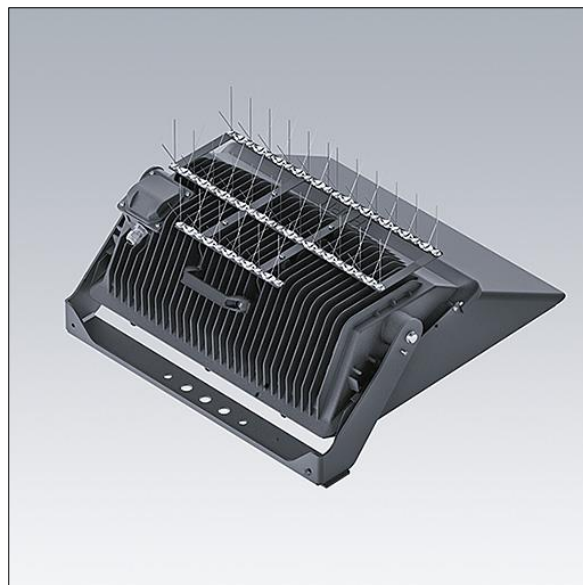

Champion

96633431 CHAMPION LED BIRD DETERRENT

THORN

Champion

Il s'agit d'un support recouvert de pointes, qui est installé au-dessus d'un projecteur pour empêcher que les oiseaux ne se perchent. Leurs excréments pourraient endommager la peinture et, dans le cas des environnements côtiers, créer de la corrosion. Cet accessoire est obligatoire dans les environnements côtiers.

TLG_CHPL_F_PERS_BIRD_DETERRENT.jpg

TLG_CHPL_M_LD6.wmf

Toutes les valeurs marquées d'un * sont des valeurs nominales. Sauf indication contraire, les valeurs sont applicables pour une température ambiante de 25 °C.