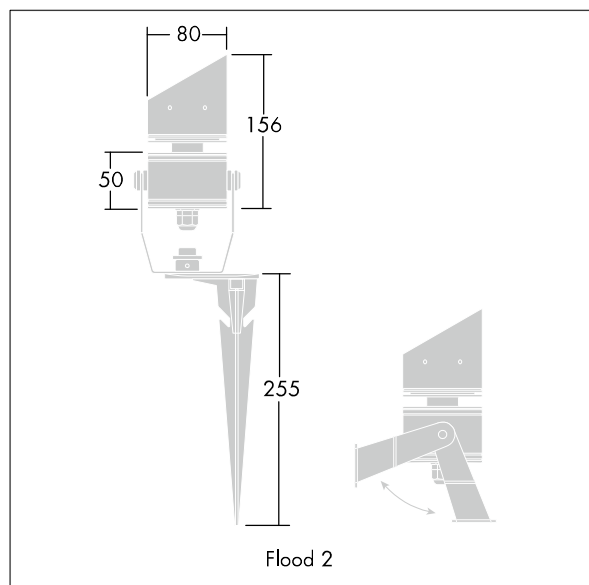

## D-CO LED Projecteurs

Projecteur D-CO LED taille 2 équipé de 6 LED 1,2 W blanc pour une utilisation en intérieur ou en extérieur.

Corps en aluminium, finition gris.  
Fermeture en verre trempé  
Fixation sur fourche ou pied à piquer (fourni).  
Livré précâblé longueur 5 m.

Dimensions : Ø80 x 156 mm  
Puissance du luminaire: 10,7 W  
Poids : 0,9 kg

TLG\_DCOL\_F\_LEDFLD26X1ANGL.jpg

TLG\_DCOL\_M\_ODFLOOD2.wmf

Ce produit contient une source lumineuse de classe d'efficacité énergétique E.