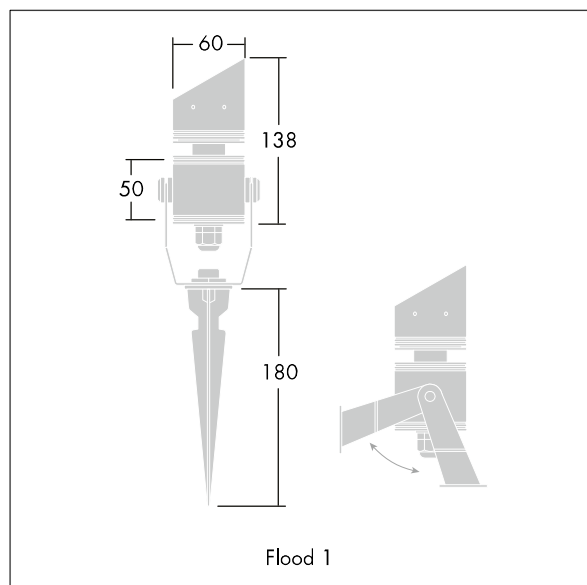

D-CO LED Projecteurs

96633100 D-CO FLOOD1 60 3L35 840 NB

THORN

D-CO LED Projecteurs

Projecteur D-CO LED taille 1 équipé de 3 LED 1,2 W blanc pour une utilisation en intérieur ou en extérieur.

Corps en aluminium, finition gris.
Fermeture en verre trempé
Fixation sur fourche ou pied à piquer (fourni).
Livré précâblé longueur 5 m.

Dimensions : Ø60 x 138 mm
Puissance du luminaire: 4,2 W
Poids : 0,4 kg

TLG_DCOL_F_LEDFLD13X1ANGL.jpg

TLG_DCOL_M_ODFLOOD1.wmf

Ce produit contient une source lumineuse de classe d'efficacité énergétique E.