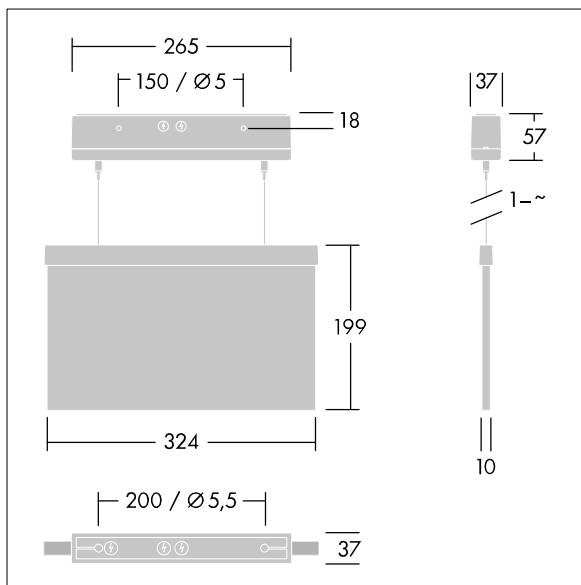

Voyager Style

THORN

96632904 VOYAGER STYLE 150 P MS-WF15 ECP SM-S WH

IP40 IK03  T_a-10
+40

Voyager Style

Luminaire de securus LED ultra-mince pour fixation au mur ou au plafond suspendu ; encastrement au plafond possible avec cadre d'encastrement en option ; Luminaire pour alimentation centralisée de l'éclairage de sécurité pour une surveillance individuelle du luminaire par Powerline couplé avec le système eBox, niveau d'intensité réglable ; Régime nonpermanent et permanent réglable via l'unité de batteries centralisée ; ; boîtier en Polycarbonate (PC) ; luminaire facile à installer ; bornier à fixation rapide, câblage traversant possible jusqu'à 2,5 mm² ; fourni avec un jeu de panneaux indicateurs montables ISO 7010 (gauche, droite, haut, bas et vierge) pour un visionnement depuis une distance maximum de 30 m ; fixation des panneaux avec des punaises de fixation discrètes ; zéro maintenance grâce à la technologie LED ; autonomie de 50 000 h à un flux lumineux constant ; rétroéclairage uniforme du pictogramme ; éclairement > 500 cd/m² dans la région blanche ; alimentation électrique : 220/240 Vca ; Puissance du luminaire: 3,3 W ; degré de protection: IP40, classe de protection : Classe électrique II ; résistance aux impacts : Résistance aux impacts : IK03; Dimensions : 265 x 37 x 57 mm; poids : 1,15 kg

TLG_VYST_F_150MSWF.jpg

TLG_VYST_M_150MC.wmf

Toutes les valeurs marquées d'un * sont des valeurs nominales. Sauf indication contraire, les valeurs sont applicables pour une température ambiante de 25 °C.