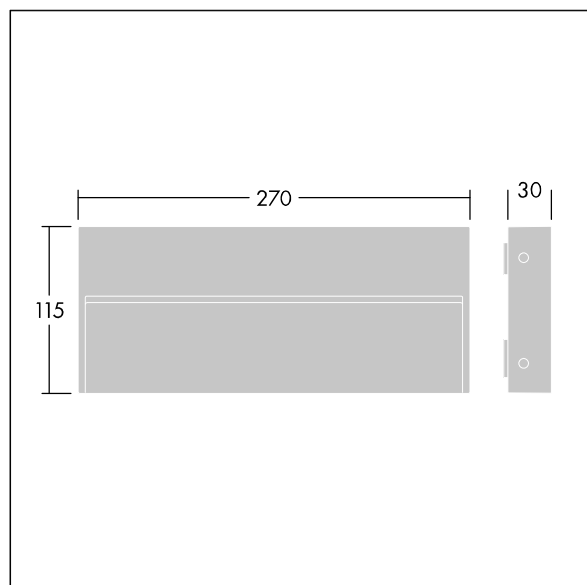

### Similo

Luminaire LED de faible épaisseur, rectangulaire, mural pour éclairer les promenades, avec 28 LED alimentées en 500mA par un driver intégré. Classe électrique I, IP65, IK08. Corps : aluminium fonderie (EN AB-47100 avec faible teneur en cuivre pour une haute résistance à la corrosion) avec finition anthracite texturé. Diffuseur : trempé verre. Visserie : Acier inox. Livré avec LED 3 000 K.

Dimensions : 270 x 115 x 30 mm

Puissance du luminaire: 13 W

Flux lumineux du luminaire: 421 lm

Efficacité lumineuse du luminaire: 32 lm/W

Poids : 1,27 kg

TLG\_SIMI\_F\_REC.jpg

TLG\_SIMI\_M\_REC.wmf

Ce produit contient une source lumineuse de classe d'efficacité énergétique E.