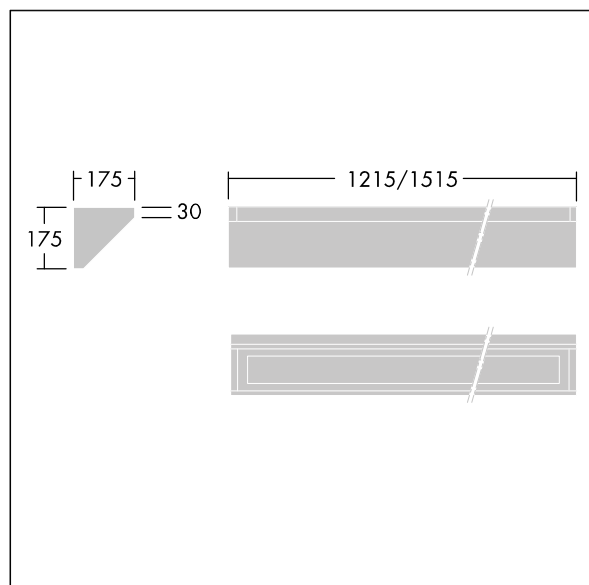

IP65	IK10					850 °C		170Nm	T _a -25 +45
------	------	--	--	--	--	--------	--	-------	---------------------------

Durolight

Luminaire LED anti-vandale Monté en plafonnier corniche.
 Electronique, non gradable circuit d'éclairage de secours,
 test manuel, 3 heures. IP65, IK10 jusqu'à 170 joules,
 Classe électrique I. Corps : tôle d'acier 2mm laqué blanc
 (similaire à RAL9016). Joint : Mousse de polyuréthane anti-
 vieillissement. Diffuseur : Polycarbonate (PC) de 3mm d'
 épaisseur avec résistance exceptionnelle aux impacts, et
 fixé par des vis anti-vandales à deux trous en Acier inox.
 Livré avec LED 3 000 K

Dimensions : 1215 x 175 x 175 mm
 Puissance du luminaire: 37,6 W
 Flux lumineux du luminaire: 3454 lm
 Efficacité lumineuse du luminaire: 92 lm/W
 Poids : 11 kg

TLG_DURO_F_CORNER.jpg

TLG_DURO_M_LDC.wmf

Ce produit contient une source lumineuse de classe d'efficacité énergétique C.