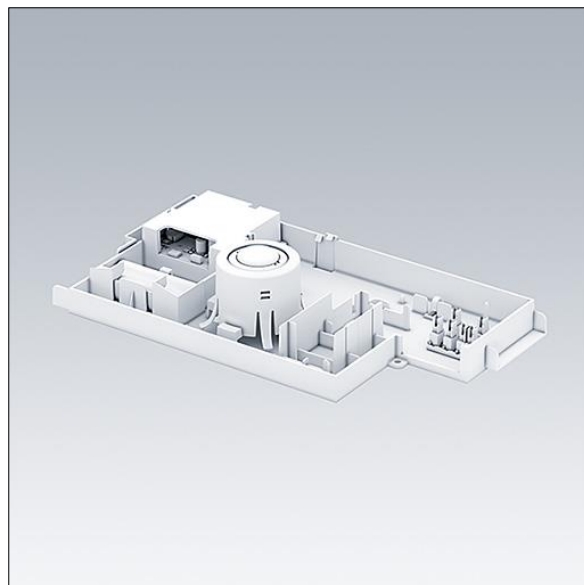

Omega Pro 2

96633187 OP2 CKIT+ E3

THORN

Omega Pro 2

Kit d'accessoires Plug and play pour convertir un luminaire CKIT+ vierge en unité d'éclairage de secours 3 h à test manuel, avec optiques projecteur et issue de secours, anti-panique et interchangeables.