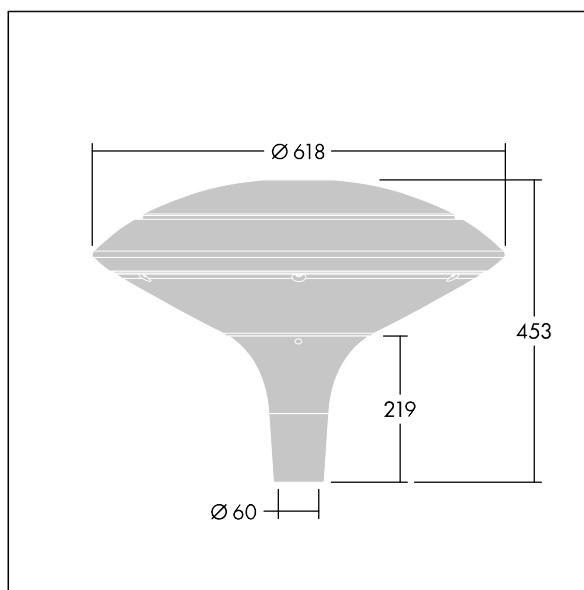

TLG_PLRL_M_DDC_T60.wmf

Ce produit contient une source lumineuse de classe d'efficacité énergétique D.

Toutes les valeurs marquées d'un * sont des valeurs nominales. Thorn utilise des composants testés et éprouvés, en provenance des meilleurs fournisseurs. Dans certains cas isolés, il se peut qu'il y ait des pannes de nature technologique au niveau des LED individuels, pendant le cycle de vie nominal du produit. Les normes internationales fixent la tolérance du flux initial et de la charge associée à ± 10 %. Sauf indication contraire, les valeurs sont applicables pour une température ambiante de 25 °C.

Les produits de Thorn Lighting sont perfectionnés en permanence. Nous nous réservons le droit d'apporter des modifications à nos produits sans autres publications.

© Thorn Lighting