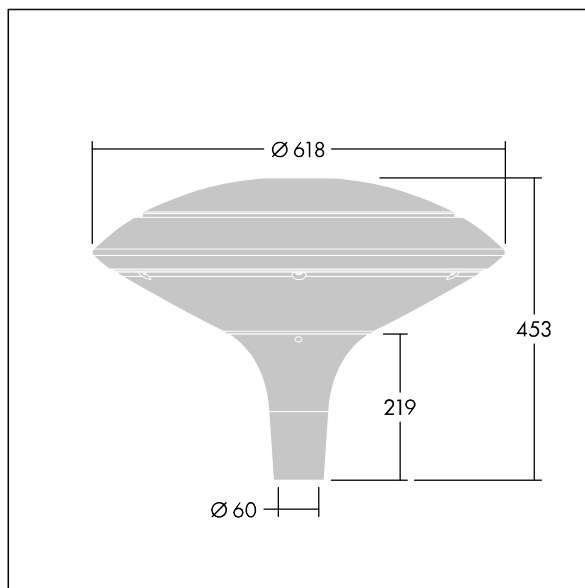

TLG_PLRL_M_DDC_T60.wmf

Ce produit contient une source lumineuse de classe d'efficacité énergétique D.

Toutes les valeurs marquées d'un * sont des valeurs nominales. Thorn utilise des composants testés et éprouvés, en provenance des meilleurs fournisseurs. Dans certains cas isolés, il se peut qu'il y ait des pannes de nature technologique au niveau des LED individuels, pendant le cycle de vie nominal du produit. Les normes internationales fixent la tolérance du flux initial et de la charge associée à ± 10 %. Sauf indication contraire, les valeurs sont applicables pour une température ambiante de 25 °C.

Les produits de Thorn Lighting sont perfectionnés en permanence. Nous nous réservons le droit d'apporter des modifications à nos produits sans autres publications.

© Thorn Lighting