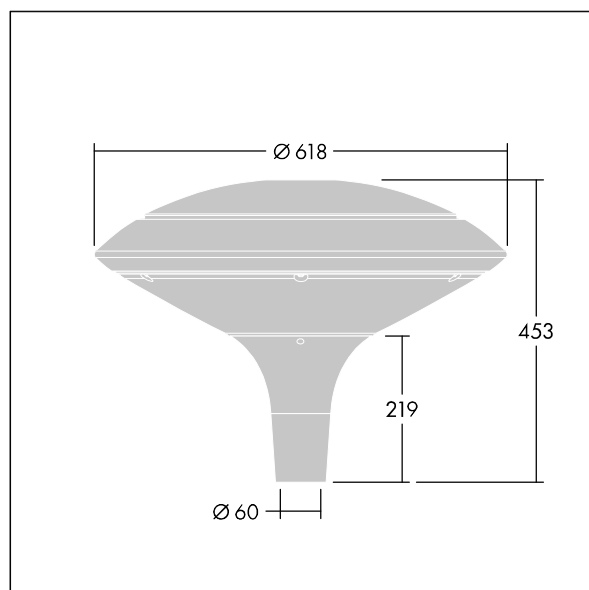

TLG_PLRL_M_DDC_T60.wmf

Ce produit contient une source lumineuse de classe d'efficacité énergétique D.

Toutes les valeurs marquées d'un * sont des valeurs nominales. Thorn utilise des composants testés et éprouvés, en provenance des meilleurs fournisseurs. Dans certains cas isolés, il se peut qu'il y ait des pannes de nature technologique au niveau des LED individuels, pendant le cycle de vie nominal du produit. Les normes internationales fixent la tolérance du flux initial et de la charge associée à ± 10 %. Sauf indication contraire, les valeurs sont applicables pour une température ambiante de 25 °C.

Les produits de Thorn Lighting sont perfectionnés en permanence. Nous nous réservons le droit d'apporter des modifications à nos produits sans autres publications.

© Thorn Lighting