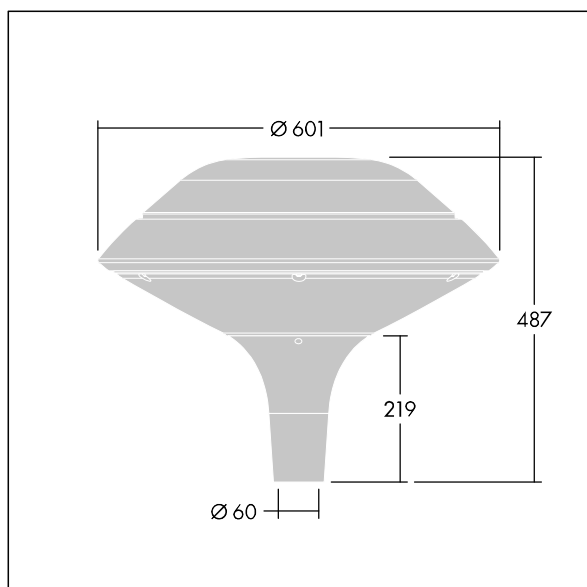

96668619 PLI F 24L70-740 R/S BS 3550 T60 CL2 ANT

Plurio

Plurio Indirect : Lanterne LED décorative à montage top avec distribution Radialement symétrique. Driver avec 24 LED entraînés à 700mA. Classe électrique II, IP66, IK08. Base : coulé aluminium, thermopoudré gris anthracite 900 sablé. Chapeau : forme plat, aluminium, texturé gris anthracite 900 sablé. Diffuseur : anti-UV, transparent Polycarbonate (PC) avec prismes anti-éblouissement. Optique à réflecteur indirect Equipé d'un 50% circuit de réduction de puissance, qui entre en vigueur 3 heures avant et 5 heures après un minuit calculé. Il peut être désactivé à l'installation avec un interrupteur interne facilement accessible. Livré avec LED 4 000 K. Montage top sur mât de Ø 60mm.

Émissions lumineuses vers le haut inférieures à 1 %.

Dimensions : Ø601 x 487 mm

Puissance du luminaire: 51 W

Flux lumineux du luminaire: 5907 lm

Efficacité lumineuse du luminaire: 116 lm/W

Poids : 11 kg

Scx : 0.167 m²

TLG_PLRL_F_IFC_ANT.jpg

TLG_PLRL_M_IFC_T60.wmf

Ce produit contient une source lumineuse de classe d'efficacité énergétique D.

Toutes les valeurs marquées d'un * sont des valeurs nominales. Thorn utilise des composants testés et éprouvés, en provenance des meilleurs fournisseurs. Dans certains cas isolés, il se peut qu'il y ait des pannes de nature technologique au niveau des LED individuels, pendant le cycle de vie nominal du produit. Les normes internationales fixent la tolérance du flux initial et de la charge associée à ± 10 %. Sauf indication contraire, les valeurs sont applicables pour une température ambiante de 25 °C.