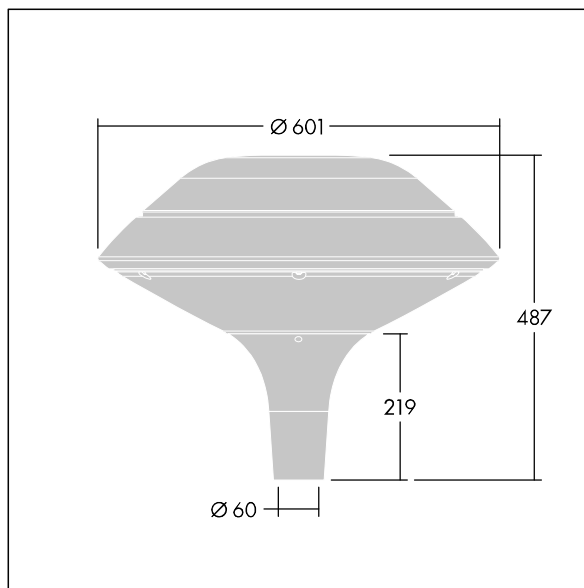

TLG_PLRL_M_IFC_T60.wmf

Ce produit contient une source lumineuse de classe d'efficacité énergétique D.

Toutes les valeurs marquées d'un * sont des valeurs nominales. Thorn utilise des composants testés et éprouvés, en provenance des meilleurs fournisseurs. Dans certains cas isolés, il se peut qu'il y ait des pannes de nature technologique au niveau des LED individuels, pendant le cycle de vie nominal du produit. Les normes internationales fixent la tolérance du flux initial et de la charge associée à ± 10 %. Sauf indication contraire, les valeurs sont applicables pour une température ambiante de 25 °C.

Les produits de Thorn Lighting sont perfectionnés en permanence. Nous nous réservons le droit d'apporter des modifications à nos produits sans autres publications.

© Thorn Lighting