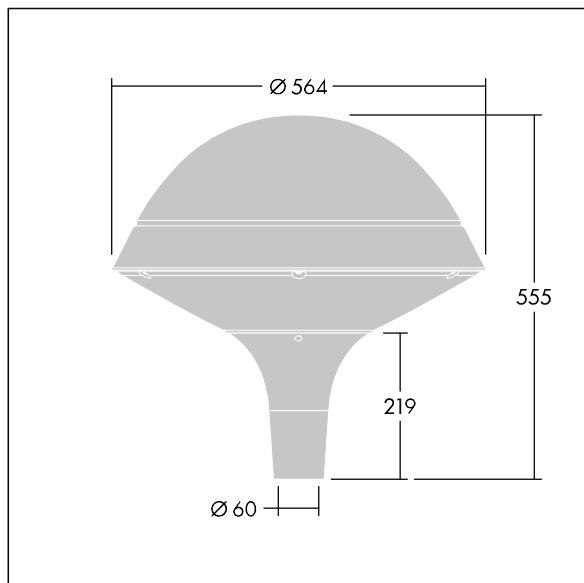

Plurio

Plurio Indirect : Lanterne LED décorative à montage top avec distribution Radialement symétrique. Driver avec 24 LED entraînés à 500mA. Classe électrique I, IP66, IK08. Base : coulé aluminium, thermopoudré gris anthracite 900 sablé. Chapeau : forme rond, aluminium, texturé gris anthracite 900 sablé. Diffuseur : anti-UV, transparent Polycarbonate (PC) avec prismes anti-éblouissement. Optique à réflecteur indirect Livré avec LED blanc variable 2 200 - 4 000 K. Montage top sur mât de Ø 60mm.

Émissions lumineuses vers le haut inférieures à 1 %.

Dimensions : Ø564 x 555 mm

Puissance du luminaire: 36 W

Flux lumineux du luminaire: 3932 lm

Efficacité lumineuse du luminaire: 109 lm/W

Poids : 9,5 kg

Scx : 0.191 m²

TLG_PLRL_F_IRC_ANT.jpg

TLG_PLRL_M_IRC_T60.wmf

Ce produit contient une source lumineuse de classe d'efficacité énergétique D.

Toutes les valeurs marquées d'un * sont des valeurs nominales. Thorn utilise des composants testés et éprouvés, en provenance des meilleurs fournisseurs. Dans certains cas isolés, il se peut qu'il y ait des pannes de nature technologique au niveau des LED individuels, pendant le cycle de vie nominal du produit. Les normes internationales fixent la tolérance du flux initial et de la charge associée à $\pm 10\%$. Sauf indication contraire, les valeurs sont applicables pour une température ambiante de 25 °C.