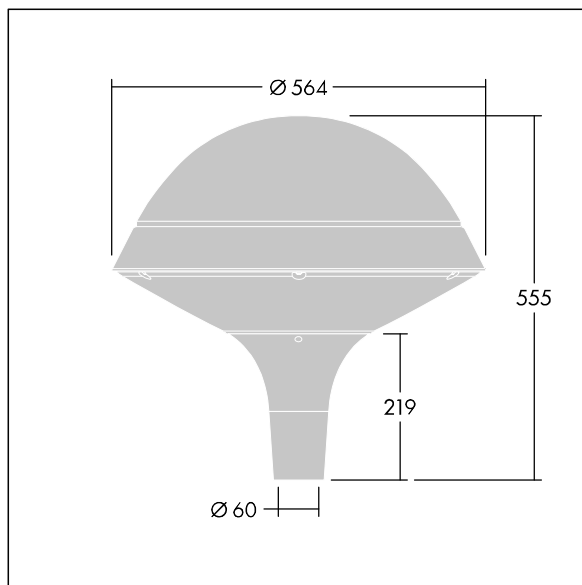

Plurio

Plurio Indirect : Lanterne LED décorative à montage top avec distribution Radialement symétrique. Driver avec 24 LED entraînés à 500mA. Classe électrique II, IP66, IK08. Base : coulé aluminium, thermopoudré gris anthracite 900 sablé. Chapeau : forme rond, aluminium, texturé gris anthracite 900 sablé. Diffuseur : anti-UV, transparent Polycarbonate (PC) avec prismes anti-éblouissement. Optique à réflecteur indirect Equipé d'un 50% circuit de réduction de puissance, qui entre en vigueur 3 heures avant et 5 heures après un minuit calculé. Il peut être désactivé à l'installation avec un interrupteur interne facilement accessible. Livré avec LED 4 000 K. Montage top sur mât de Ø 60mm.

Émissions lumineuses vers le haut inférieures à 1 %.

Dimensions : Ø564 x 555 mm

Puissance du luminaire: 36 W

Flux lumineux du luminaire: 4456 lm

Efficacité lumineuse du luminaire: 124 lm/W

Poids : 9,5 kg

Scx : 0.191 m²

TLG_PLRL_F_IRC_ANT.jpg

TLG_PLRL_M_IRC_T60.wmf

Ce produit contient une source lumineuse de classe d'efficacité énergétique D.

Toutes les valeurs marquées d'un * sont des valeurs nominales. Thorn utilise des composants testés et éprouvés, en provenance des meilleurs fournisseurs. Dans certains cas isolés, il se peut qu'il y ait des pannes de nature technologique au niveau des LED individuels, pendant le cycle de vie nominal du produit. Les normes internationales fixent la tolérance du flux initial et de la charge associée à ± 10 %. Sauf indication contraire, les valeurs sont applicables pour une température ambiante de 25 °C.