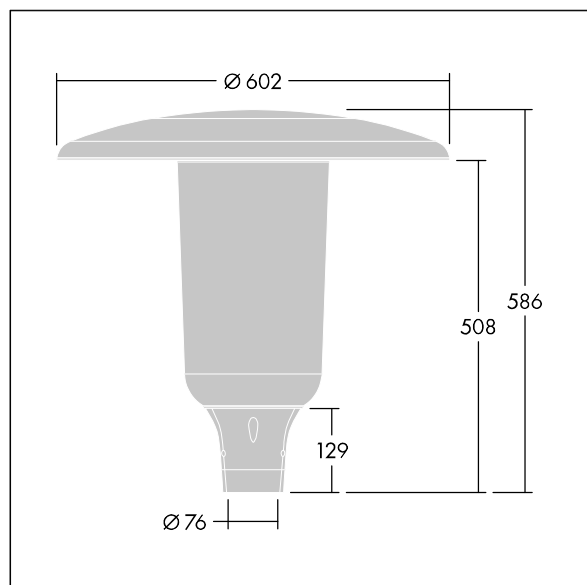

## Aerie

Lanterne LED discrète, à montage top, avec une conception intemporelle. Driver pour 24 LED, entraînés à 350mA avec une distribution Confort pour rue large (asymétrique). Classe électrique I, IP66, IK10. Capot et socle : aluminium fonderie thermopoudré résistant à la corrosion et adapté aux environnements C5, finition texturé gris anthracite 900 sablé. Boîtier : Polycarbonate (PC) faible épaisseur anti-UV avec finition transparent. Livré avec LED 4 000 K. Montage top sur mât de Ø 76mm. Pré-câblé avec 5 m de câble.

Dimensions : Ø602 x 586 mm

Puissance du luminaire: 26 W

Flux lumineux du luminaire: 4077 lm

Efficacité lumineuse du luminaire: 157 lm/W

Poids : 11,21 kg

Scx : 0.172 m<sup>2</sup>

TLG\_AERI\_F\_S\_CL.jpg

TLG\_AERI\_M\_T76\_S.wmf