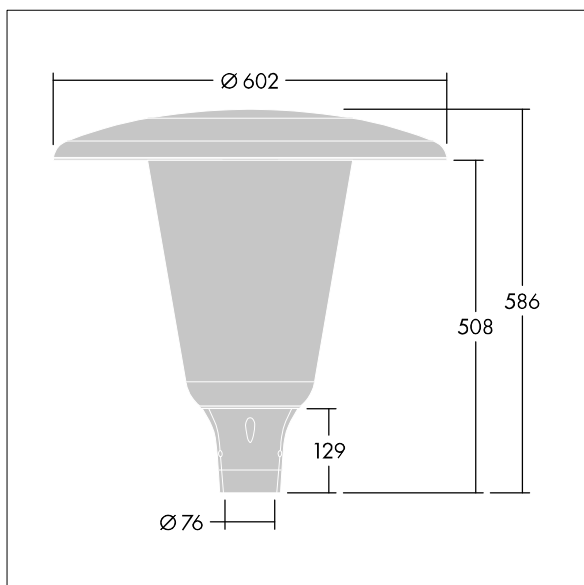

96632308 ARW 18L35-740 RS CL-D CL1 W5 T76 ANT

## Aerie

Lanterne LED discrète, à montage top, avec une conception intemporelle. Driver pour 18 LED, entraînés à 350mA avec une distribution Radialement symétrique. Classe électrique I, IP66, IK10. Capot et socle : aluminium fonderie thermopoudré résistant à la corrosion et adapté aux environnements C5, finition texturé gris anthracite 900 sablé. Boîtier : Polycarbonate (PC) large anti-UV avec finition transparent. Équipé d'un diffuseur interne pour réduire les éblouissements. Livré avec LED 4 000 K. Montage top sur mât de Ø 76mm. Pré-câblé avec 5 m de câble.

Dimensions : Ø602 x 586 mm  
 Puissance du luminaire: 20 W  
 Flux lumineux du luminaire: 2792 lm  
 Efficacité lumineuse du luminaire: 140 lm/W  
 Poids : 11,22 kg  
 Scx : 0.172 m<sup>2</sup>

TLG\_AERI\_F\_W\_PR\_CL.jpg