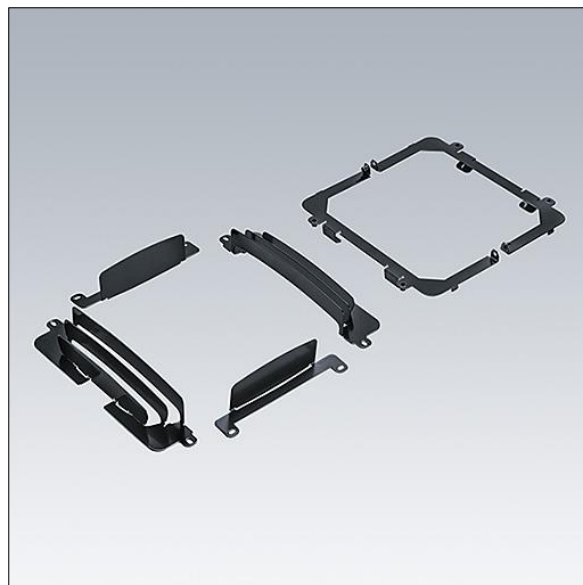

Isaro Pro

96630969 ISARO PRO M LOUVRE FRONT&BACK&LEFT&RIGHT

THORN

Isaro Pro

Kit de grille avec plus de 15 configurations. La lumière peut être coupée de l'avant, de l'arrière, de gauche ou de droite, mais il est également possible de tout faire en même temps grâce au design intelligent. Peut être installé avec ou après l'installation sur place.

TLG_ISRP_F_LV.jpg

Toutes les valeurs marquées d'un * sont des valeurs nominales. Sauf indication contraire, les valeurs sont applicables pour une température ambiante de 25 °C.

Les produits de Thorn Lighting sont perfectionnés en permanence. Nous nous réservons le droit d'apporter des modifications à nos produits sans autres publications.