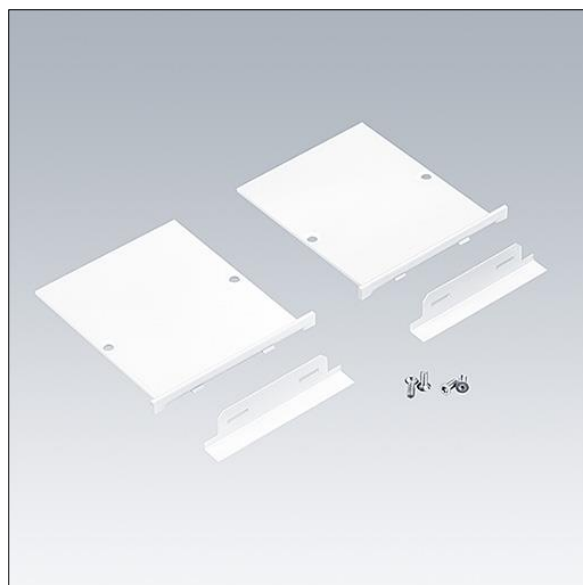

Equaline

96632063 EQL FS EC SET WH L9

THORN

Equaline

Embout pour cache optique de 9 mm pour les EQUALINE avec un profilé cadre mince (FS), pour ligne de 4 mètres de long en blanc (2 unités).

TLG_EQUL_F_FSEC9WH.jpg