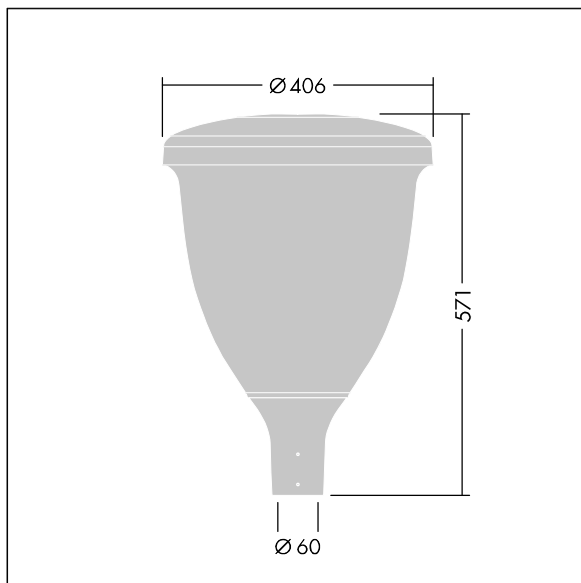

96631905 VO 18L50-740 SF RS CL1 W5 T60 ANT

Volupto

Lanterne intelligente LED, montage en top, avec une distribution Radialement symétrique. Programmable Driver alimentant 18 LED en 500mA. Classe électrique I, IP66, IK10. Chapeau et embase : aluminium résistant à la corrosion, fonderie thermopoudré, avec une finition gris anthracite 900 sablé texturé. Vasque : Polycarbonate (PC) traité anti-UV. Livré avec LED 4 000 K. Indice min. de rendu des couleurs: 70. Pré-câblé avec 5 m de câble. Montage top sur mât de Ø 60mm.

Dimensions : Ø60/406 x 571 mm
Puissance du luminaire: 27,8 W
Flux lumineux du luminaire: 3938 lm
Efficacité lumineuse du luminaire: 142 lm/W
Poids : 7,59 kg
Scx : 0.143 m²

TLG_VOLU_F_Side.jpg

TLG_VOLU_M_60.wmf