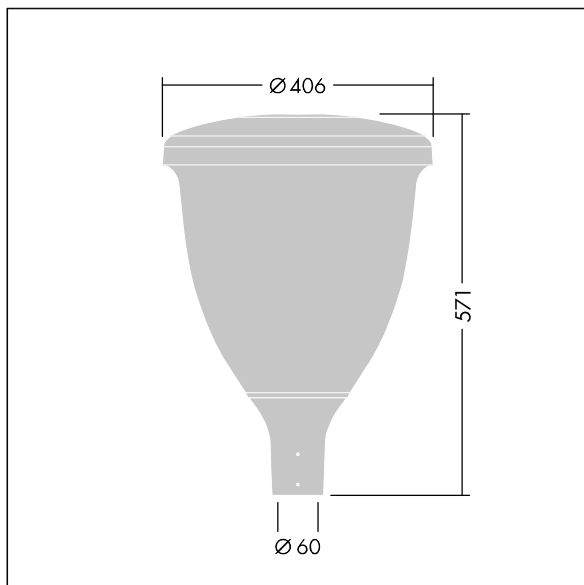

Volupto

Lanterne intelligente LED, montage en top, avec une distribution Confort pour rue large. Programmable Driver alimentant 24 LED en 500mA. Classe électrique I, IP66, IK10. Chapeau et embase : aluminium résistant à la corrosion, fonderie thermopoudré, avec une finition gris anthracite 900 sablé texturé. Vasque : Polycarbonate (PC) traité anti-UV. Livré avec LED 4 000 K. Indice min. de rendu des couleurs: 70. Pré-câblé avec 5 m de câble. Montage top sur mât de Ø 60mm.

Dimensions : Ø60/406 x 571 mm
Puissance du luminaire: 36,1 W
Flux lumineux du luminaire: 5412 lm
Efficacité lumineuse du luminaire: 150 lm/W
Poids : 7,59 kg
Scx : 0.143 m²

TLG_VOLU_F_Side.jpg

TLG_VOLU_M_60.wmf