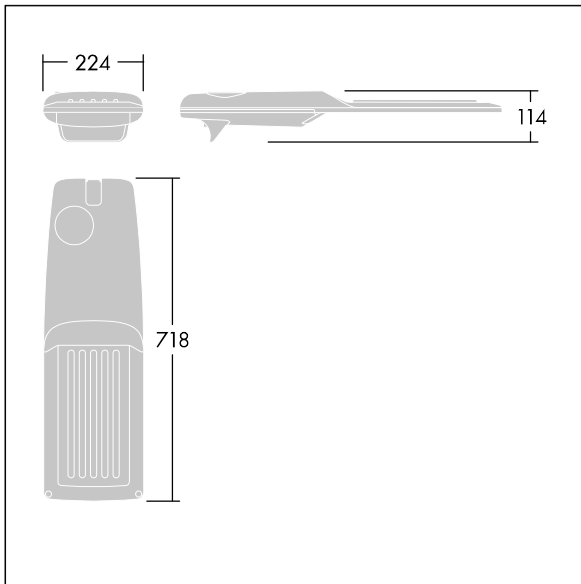

## Isaro Pro

Lanterne d'éclairage routier LED moderne (Medium) avec 60 LED alimentées en 350mA avec une optique Rue large. Programmable Driver. Classe électrique II, IP66, IK09.  
Corps : aluminium (EN AC-44300) fonderie, thermopoudré gris anthracite 900 sablé texturé. Emmanchement : aluminium (EN AC-44300), fonderie thermopoudré texturé gris anthracite 900 sablé. Fermeture : verre ép. 5 mm.  
Visserie : Acier inox. Livré avec un adaptateur d'emmanchement Ø 60 mm qui convient pour montage top (inclinaison 0°/5°/10°/15°/20°) ou latéral (inclinaison -15°/-10°/-5°/0°/5°/10°/15°). Equipé d'un 50% circuit de réduction de puissance, qui entre en vigueur 3 heures avant et 5 heures après un minuit calculé. Il peut être désactivé à l'installation avec un interrupteur interne facilement accessible. Livré avec LED 4 000 K. Protection contre les surtensions : 10 kV en mode commun single pulse et 8 kV en mode commun multipulse; 6 kV en mode différentiel multipulse. Si un système DALI est connecté: 6 kV en mode mode commun et mode différentiel multipulse.

TLG\_ISRP\_F\_M\_PDB\_ANT.jpg

Dimensions : 718 x 224 x 114 mm  
Puissance du luminaire: 61,8 W  
Flux lumineux du luminaire: 10411 lm  
Efficacité lumineuse du luminaire: 168 lm/W  
Poids : 7,6 kg  
Scx : 0.066 m<sup>2</sup>