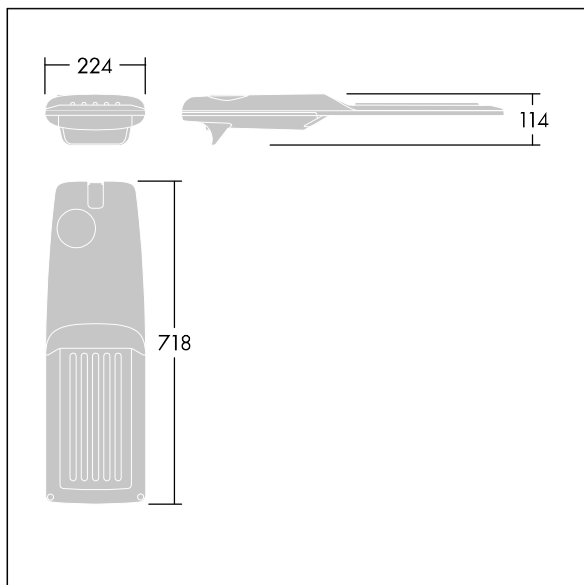

## Isaro Pro

Lanterne d'éclairage routier LED moderne (Medium) avec 60 LED alimentées en 350mA avec une optique Rue large. Programmable Driver. Classe électrique II, IP66, IK09.  
Corps : aluminium (EN AC-44300) fonderie, thermopoudré gris anthracite 900 sablé texturé. Emmanchement : aluminium (EN AC-44300), fonderie thermopoudré texturé gris anthracite 900 sablé. Fermeture : verre ép. 5 mm.  
Visserie : Acier inox. Livré avec un adaptateur d'emmanchement Ø 60 mm qui convient pour montage top (inclinaison 0°/5°/10°/15°/20°) ou latéral (inclinaison -15°/-10°/-5°/0°/5°/10°/15°). Equipé d'un 50% circuit de réduction de puissance, qui entre en vigueur 3 heures avant et 5 heures après un minuit calculé. Il peut être désactivé à l'installation avec un interrupteur interne facilement accessible. Livré avec LED 4 000 K. Protection contre les surtensions : 10 kV en mode commun single pulse et 8 kV en mode commun multipulse; 6 kV en mode différentiel multipulse. Si un système DALI est connecté: 6 kV en mode mode commun et mode différentiel multipulse.

TLG\_ISRP\_F\_M\_PDB\_ANT.jpg

Dimensions : 718 x 224 x 114 mm  
Puissance du luminaire: 61,8 W  
Flux lumineux du luminaire: 10303 lm  
Efficacité lumineuse du luminaire: 167 lm/W  
Poids : 7,6 kg  
Scx : 0.066 m<sup>2</sup>