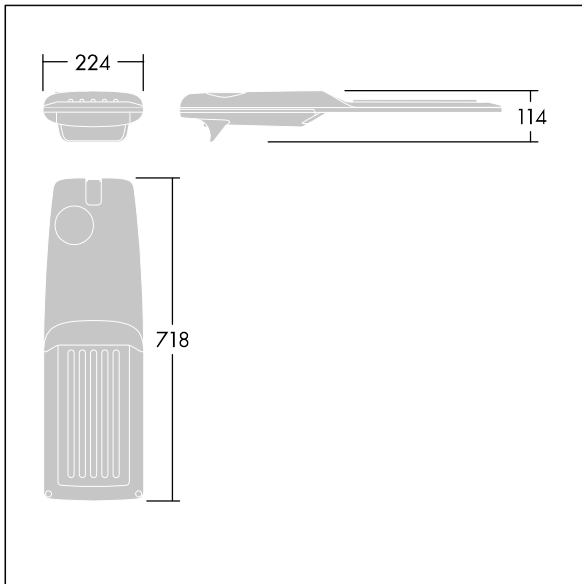

Isaro Pro

THORN

92904795 IP 72L50-740 WR M BS 3550 CL2 M60 ANT

Isaro Pro

Lanterne d'éclairage routier LED moderne (Medium) avec 72 LED alimentées en 500mA avec une optique Route large. Programmable Driver. Classe électrique II, IP66, IK09. Corps : aluminium (EN AC-44300) fonderie, thermopoudré gris anthracite 900 sablé texturé. Emmanchement : aluminium (EN AC-44300), fonderie thermopoudré texturé gris anthracite 900 sablé. Fermeture : verre ép. 5 mm. Visserie : Acier inox. Livré avec un adaptateur d'emmanchement Ø 60 mm qui convient pour montage top (inclinaison 0°/5°/10°/15°/20°) ou latéral (inclinaison -15°/-10°/-5°/0°/5°/10°/15°). Equipé d'un 50% circuit de réduction de puissance, qui entre en vigueur 3 heures avant et 5 heures après un minuit calculé. Il peut être désactivé à l'installation avec un interrupteur interne facilement accessible. Livré avec LED 4 000 K. Protection contre les surtensions : 10 kV en mode commun single pulse et 8 kV en mode commun multipulse; 6 kV en mode différentiel multipulse. Si un système DALI est connecté: 6 kV en mode mode commun et mode différentiel multipulse.

TLG_ISRP_F_M_PDB_ANT.jpg

Dimensions : 718 x 224 x 114 mm
Puissance du luminaire: 106,1 W
Flux lumineux du luminaire: 17472 lm
Efficacité lumineuse du luminaire: 165 lm/W
Poids : 7,7 kg
Scx : 0.066 m²

TLG_ISRP_M_LD2.wmf