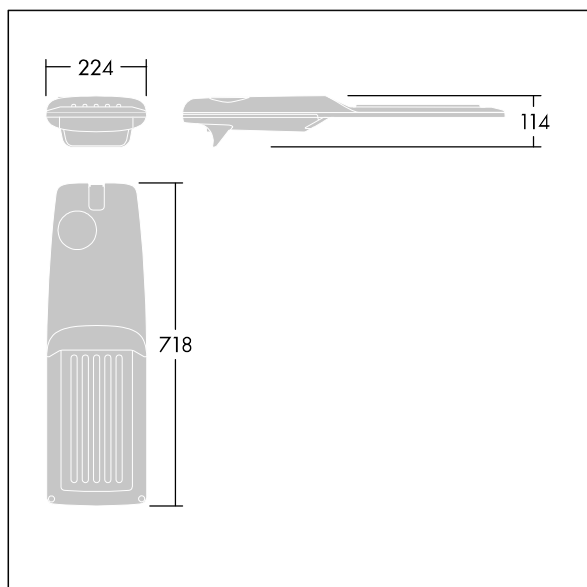

Isaro Pro

THORN

92904793 IP 72L50-740 RC M BS 3550 CL2 M60 ANT

Isaro Pro

Lanterne d'éclairage routier LED moderne (Medium) avec 72 LED alimentées en 500mA avec une optique Confort pour route. Programmable Driver. Classe électrique II, IP66, IK09. Corps : aluminium (EN AC-44300) fonderie, thermopoudré gris anthracite 900 sablé texturé. Emmanchement : aluminium (EN AC-44300), fonderie thermopoudré texturé gris anthracite 900 sablé. Fermeture : verre ép. 5 mm. Visserie : Acier inox. Livré avec un adaptateur d'emmanchement Ø 60 mm qui convient pour montage top (inclinaison 0°/5°/10°/15°/20°) ou latéral (inclinaison -15°/-10°/-5°/0°/5°/10°/15°). Equipé d'un 50% circuit de réduction de puissance, qui entre en vigueur 3 heures avant et 5 heures après un minuit calculé. Il peut être désactivé à l'installation avec un interrupteur interne facilement accessible. Livré avec LED 4 000 K. Protection contre les surtensions : 10 kV en mode commun single pulse et 8 kV en mode commun multipulse; 6 kV en mode différentiel multipulse. Si un système DALI est connecté: 6 kV en mode mode commun et mode différentiel multipulse.

TLG_ISRP_F_M_PDB_ANT.jpg

Dimensions : 718 x 224 x 114 mm
Puissance du luminaire: 106,1 W
Flux lumineux du luminaire: 17511 lm
Efficacité lumineuse du luminaire: 165 lm/W
Poids : 7,7 kg
Scx : 0.066 m²

TLG_ISRP_M_LD2.wmf