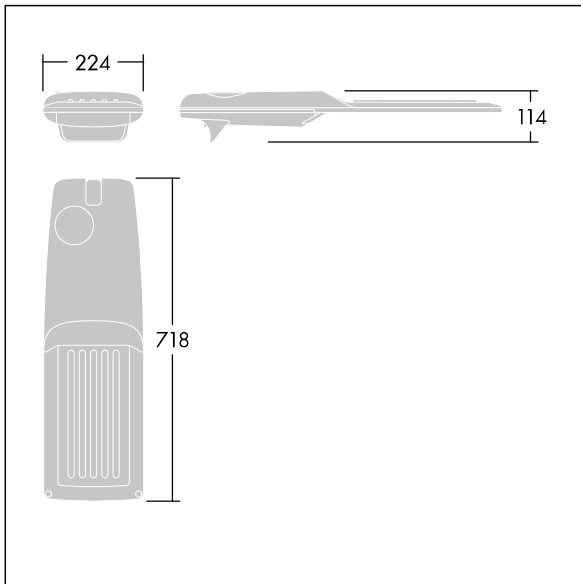

Isaro Pro

THORN

92904779 IP 72L35-740 ES M BS 3550 CL2 M60 ANT

Isaro Pro

Lanterne d'éclairage routier LED moderne (Medium) avec 72 LED alimentées en 350mA avec une optique Rue large. Programmable Driver. Classe électrique II, IP66, IK09.
Corps : aluminium (EN AC-44300) fonderie, thermopoudré gris anthracite 900 sablé texturé. Emmanchement : aluminium (EN AC-44300), fonderie thermopoudré texturé gris anthracite 900 sablé. Fermeture : verre ép. 5 mm.
Visserie : Acier inox. Livré avec un adaptateur d'emmanchement Ø 60 mm qui convient pour montage top (inclinaison 0°/5°/10°/15°/20°) ou latéral (inclinaison -15°/-10°/-5°/0°/5°/10°/15°). Equipé d'un 50% circuit de réduction de puissance, qui entre en vigueur 3 heures avant et 5 heures après un minuit calculé. Il peut être désactivé à l'installation avec un interrupteur interne facilement accessible. Livré avec LED 4 000 K. Protection contre les surtensions : 10 kV en mode commun single pulse et 8 kV en mode commun multipulse; 6 kV en mode différentiel multipulse. Si un système DALI est connecté: 6 kV en mode mode commun et mode différentiel multipulse.

TLG_ISRP_F_M_PDB_ANT.jpg

Dimensions : 718 x 224 x 114 mm
Puissance du luminaire: 74,8 W
Flux lumineux du luminaire: 12323 lm
Efficacité lumineuse du luminaire: 165 lm/W
Poids : 7,7 kg
Scx : 0.066 m²

TLG_ISRP_M_LD2.wmf