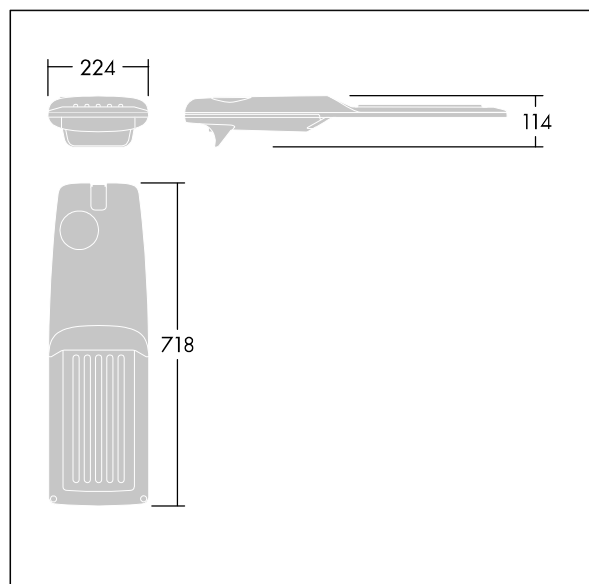

Isaro Pro

Lanterne d'éclairage routier LED moderne (Medium) avec 48 LED alimentées en 350mA avec une optique Route extra large. Programmable Driver. Classe électrique II, IP66, IK09. Corps : aluminium (EN AC-44300) fonderie, thermopoudré gris anthracite 900 sablé texturé. Emmanchement : aluminium (EN AC-44300), fonderie thermopoudré texturé gris anthracite 900 sablé. Fermeture : verre ép. 5 mm. Visserie : Acier inox. Livré avec un adaptateur d'emmanchement Ø 60 mm qui convient pour montage top (inclinaison 0°/5°/10°/15°/20°) ou latéral (inclinaison -15°/-10°/-5°/0°/5°/10°/15°). Equipé d'un 50% circuit de réduction de puissance, qui entre en vigueur 3 heures avant et 5 heures après un minuit calculé. Il peut être désactivé à l'installation avec un interrupteur interne facilement accessible. Livré avec LED 4 000 K. Protection contre les surtensions : 10 kV en mode commun single pulse et 8 kV en mode commun multipulse; 6 kV en mode différentiel multipulse. Si un système DALI est connecté: 6 kV en mode mode commun et mode différentiel multipulse.

TLG_ISRP_F_M_PDB_ANT.jpg

Dimensions : 718 x 224 x 114 mm
 Puissance du luminaire: 49,5 W
 Flux lumineux du luminaire: 8370 lm
 Efficacité lumineuse du luminaire: 169 lm/W
 Poids : 7,4 kg
 Scx : 0.066 m²