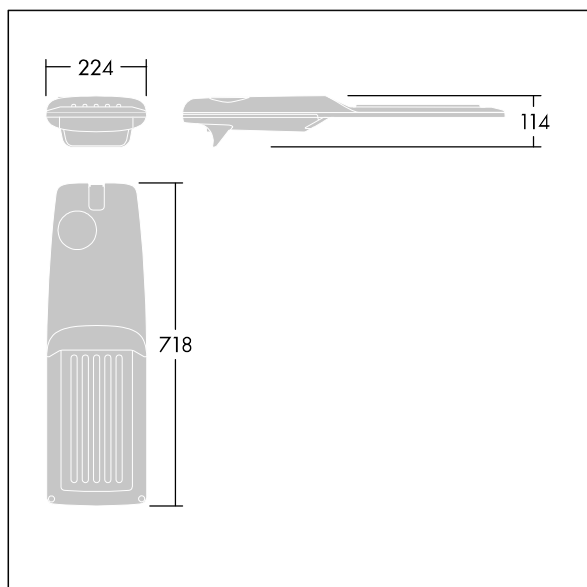

Isaro Pro

Lanterne d'éclairage routier LED moderne (Medium) avec 48 LED alimentées en 350mA avec une optique Route large. Programmable Driver. Classe électrique II, IP66, IK09. Corps : aluminium (EN AC-44300) fonderie, thermopoudré gris anthracite 900 sablé texturé. Emmanchement : aluminium (EN AC-44300), fonderie thermopoudré texturé gris anthracite 900 sablé. Fermeture : verre ép. 5 mm. Visserie : Acier inox. Livré avec un adaptateur d'emmanchement Ø 60 mm qui convient pour montage top (inclinaison 0°/5°/10°/15°/20°) ou latéral (inclinaison -15°/-10°/-5°/0°/5°/10°/15°). Equipé d'un 50% circuit de réduction de puissance, qui entre en vigueur 3 heures avant et 5 heures après un minuit calculé. Il peut être désactivé à l'installation avec un interrupteur interne facilement accessible. Livré avec LED 4 000 K. Protection contre les surtensions : 10 kV en mode commun single pulse et 8 kV en mode commun multipulse; 6 kV en mode différentiel multipulse. Si un système DALI est connecté: 6 kV en mode mode commun et mode différentiel multipulse.

TLG_ISRP_F_M_PDB_ANT.jpg

Dimensions : 718 x 224 x 114 mm
 Puissance du luminaire: 49,5 W
 Flux lumineux du luminaire: 8552 lm
 Efficacité lumineuse du luminaire: 173 lm/W
 Poids : 7,4 kg
 Scx : 0.066 m²