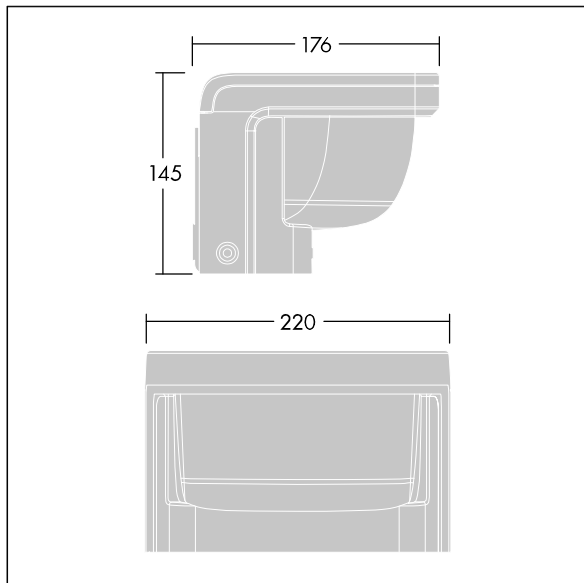

TLG_RAZB_M_HEAD.wmf

Ce produit contient une source lumineuse de classe d'efficacité énergétique D.

Toutes les valeurs marquées d'un * sont des valeurs nominales. Thorn utilise des composants testés et éprouvés, en provenance des meilleurs fournisseurs. Dans certains cas isolés, il se peut qu'il y ait des pannes de nature technologique au niveau des LED individuels, pendant le cycle de vie nominal du produit. Les normes internationales fixent la tolérance du flux initial et de la charge associée à $\pm 10\%$. Sauf indication contraire, les valeurs sont applicables pour une température ambiante de 25 °C.

Les produits de Thorn Lighting sont perfectionnés en permanence. Nous nous réservons le droit d'apporter des modifications à nos produits sans autres publications.

© Thorn Lighting