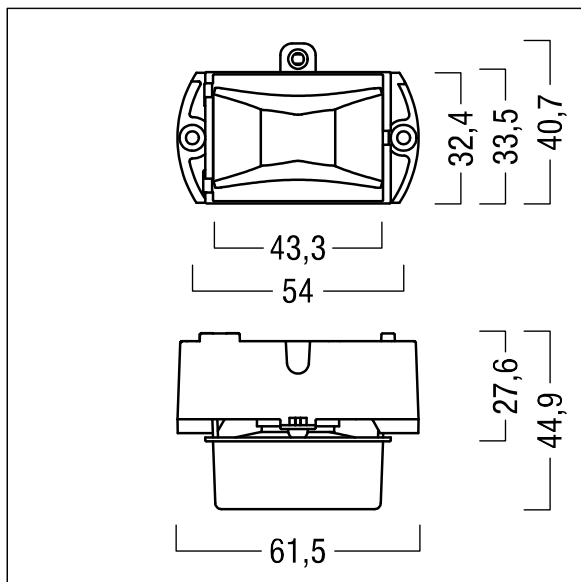

Puissance du luminaire: 4,2 W

Poids : 0,5 kg

TLG\_VSTR\_F\_KIT\_E1D\_ESC.jpg

ZS\_ONL\_M\_RESC\_escape\_optik.wmf

Toutes les valeurs marquées d'un \* sont des valeurs nominales. Thorn utilise des composants testés et éprouvés, en provenance des meilleurs fournisseurs. Dans certains cas isolés, il se peut qu'il y ait des pannes de nature technologique au niveau des LED individuels, pendant le cycle de vie nominal du produit. Les normes internationales fixent la tolérance du flux initial et de la charge associée à  $\pm 10\%$ . Sauf indication contraire, les valeurs sont applicables pour une température ambiante de 25 °C.