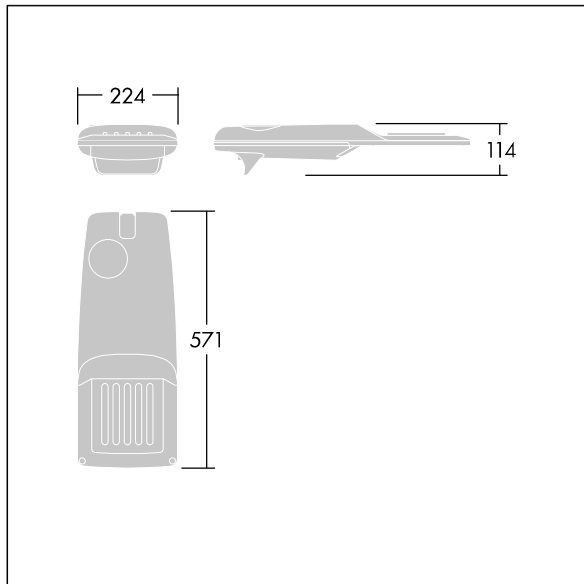

Isaro Pro

THORN

96276039 IP 36L35-740 NR M BS 3550 CL2 M60 ANT

Isaro Pro

Lanterne d'éclairage routier LED moderne (Small) avec 36 LED alimentées en 350mA avec une optique Route étroite. Programmable Driver. Classe électrique II, IP66, IK09.
Corps : aluminium (EN AC-44300) fonderie, thermopoudré gris anthracite 900 sablé texturé. Emmanchement : aluminium (EN AC-44300), fonderie thermopoudré texturé gris anthracite 900 sablé. Fermeture : verre ép. 5 mm.
Visserie : Acier inox. Livré avec un adaptateur d'emmanchement Ø 60 mm qui convient pour montage top (inclinaison 0°/5°/10°/15°/20°) ou latéral (inclinaison -15°/-10°/-5°/0°/5°/10°/15°). Equipé d'un 50% circuit de réduction de puissance, qui entre en vigueur 3 heures avant et 5 heures après un minuit calculé. Il peut être désactivé à l'installation avec un interrupteur interne facilement accessible. Livré avec LED 4 000 K. Protection contre les surtensions : 10 kV en mode commun single pulse et 8 kV en mode commun multipulse; 6 kV en mode différentiel multipulse. Si un système DALI est connecté: 6 kV en mode mode commun et mode différentiel multipulse.

TLG_ISRP_F_PDB_ANT.jpg

Dimensions : 571 x 224 x 114 mm
Puissance du luminaire: 38 W
Flux lumineux du luminaire: 6356 lm
Efficacité lumineuse du luminaire: 167 lm/W
Poids : 5,9 kg
Scx : 0.054 m²

TLG_ISRP_M_LD1.wmf